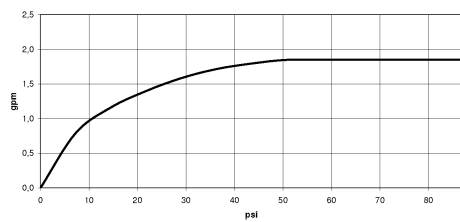

Gruppo doccetta con flessibile con supporto doccia integrato FlowReduce -
Bronzo spazzolato

TARA

27 802 660

27 802 660
mm [inches]

Diagramma di portata

Certificati

LGA_29985.

**Gruppo doccia con flessibile con supporto doccia integrato FlowReduce -
Bronzo spazzolato**