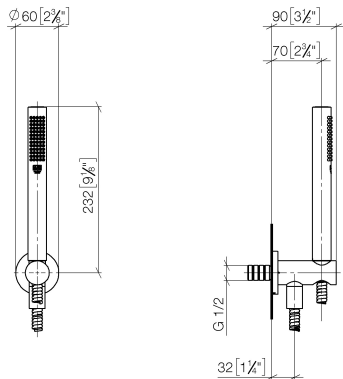

**Gruppo doccetta con flessibile con supporto doccia integrato FlowReduce -
Bronzo spazzolato**

TARA

27 802 660

Compatibile con: TARA, VAIA, META

- COMPACT RAIN, portata max. 6,8 l/min (a 3 bar)
- con sistema anticalcare
- uscita doccetta 3/8"
- Flessibile doccetta in metallo 1250mm con protezione antitorsione integrata
- rosetta Ø 60 mm
- ingresso 1/2"
- Questo prodotto può aiutare un edificio a soddisfare i requisiti dei Green Building Rating Systems, ad es. LEED®, BREEAM®, DGNB

Gruppo doccetta con flessibile con supporto doccia integrato FlowReduce -
Bronzo spazzolato

TARA

27 802 660

27 802 660
mm [inches]

Diagramma di portata

Certificati

LGA_29985.

**Gruppo doccia con flessibile con supporto doccia integrato FlowReduce -
Bronzo spazzolato**

TARA

27 802 660
Parts for other
finishes can be found
here: Cromato

Elenco delle parti di ricambio

N.	Codice articolo	Denominazione	Quantità necessaria	Tempo di produzione
1	90 12 11 140 30-42	doccia	1	30
2	28 490 660-42	Raccordo curvo con supporto doccia integrato - Bronzo spazzolato	1	30
3	90 30 02 072 00-42	flessibile	1	30
4	90 14 20 026 00 90	guarnizione	1	2